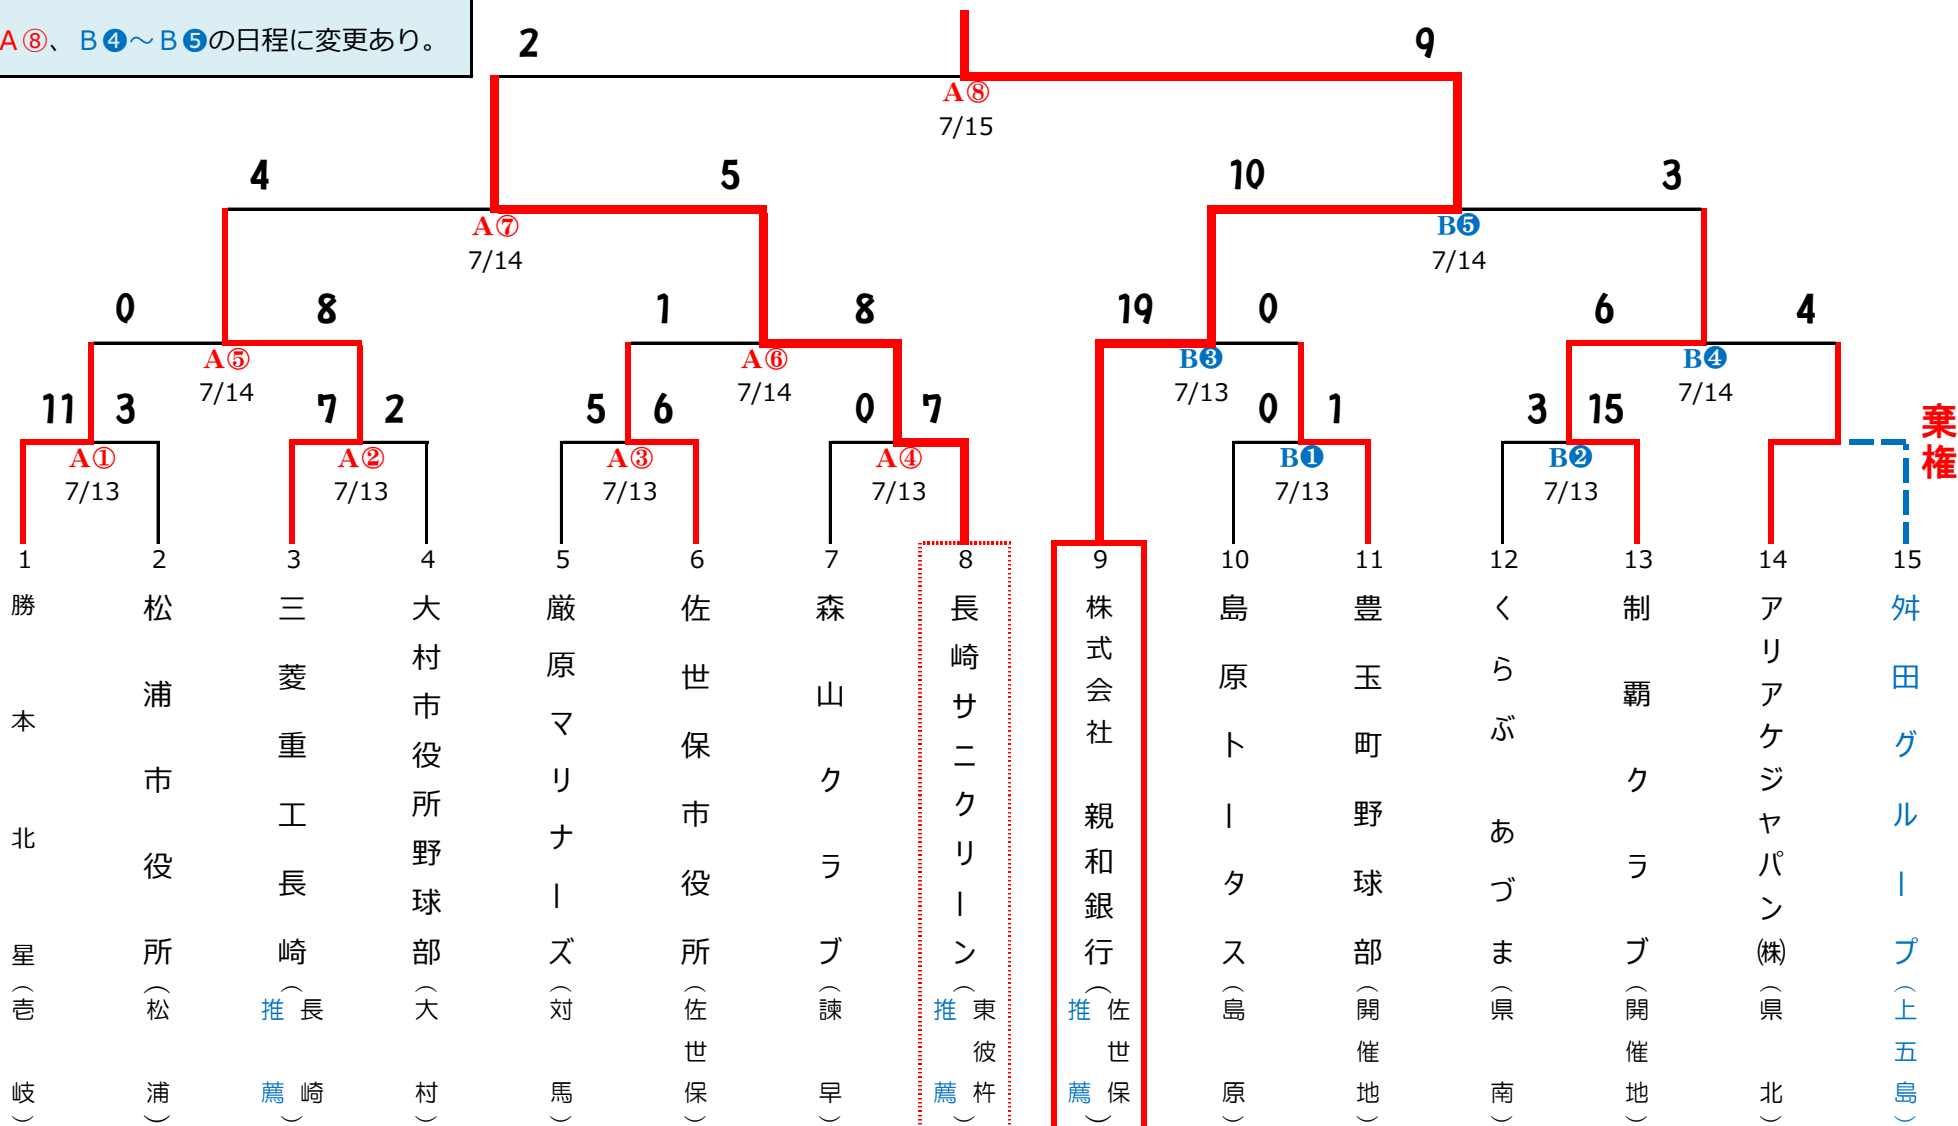

【一回戦】 7/13 **A①** 4回裏攻撃中、時間切れ

所要 1時間30分	1	2	3	4	5	6	7	8	9	計
松浦市役所	<b>1</b>	<b>2</b>	<b>0</b>	<b>0</b>						<b>3</b>
勝本北星	<b>8</b>	<b>1</b>	<b>1</b>	<b>1x</b>						<b>11</b>

【一回戦】 7/13 **A②** 6回表終了時、時間切れ