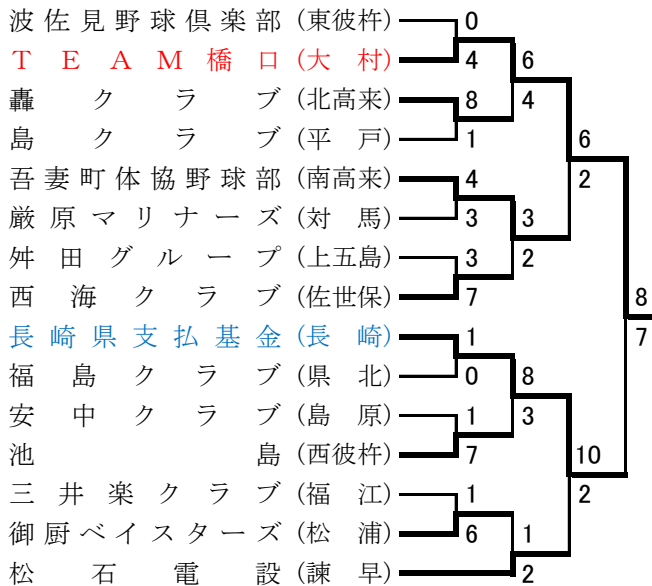

H.14年 第24回県予選(諫早)

H.15年 第25回県予選(南高)

H.14年 第24回西日本1部 : 山口

たちばな信用金庫

- 【一】 4-0 リースキン広島
- 【二】 5-1 大津赤十字病院(滋賀)
- 【準々】 2-7 脇町体協(徳島)

H.15年 第25回西日本1部 : 福岡

九州電力長崎支店

- 【一】 4-0 高松市役所(香川)
- 【二】 4-0 マリン(宮崎)
- 【準々】 5-4 九電北九州(開催地)
- 【準】 5-3 モンスター(愛媛)
- 【決】 9-10 (11回)鹿児島ミッキーズ **準優勝**

H.16年 第26回県予選(波佐見)

H.17年 第27回県予選(佐世保)

市町村合併で北高来支部が諫早支部に吸収

H.16年 第26回西日本1部 : 山口

TEAM橋口

- 【一】 2-1 日南体協野球部(鳥取)
- 【二】 8-7 (11回)レッドキャノンズ(愛媛)
- 【準々】 6-8 大和ガス(奈良)

H.17年 第27回西日本1部 : 京都

ニューインペリアルレッズ