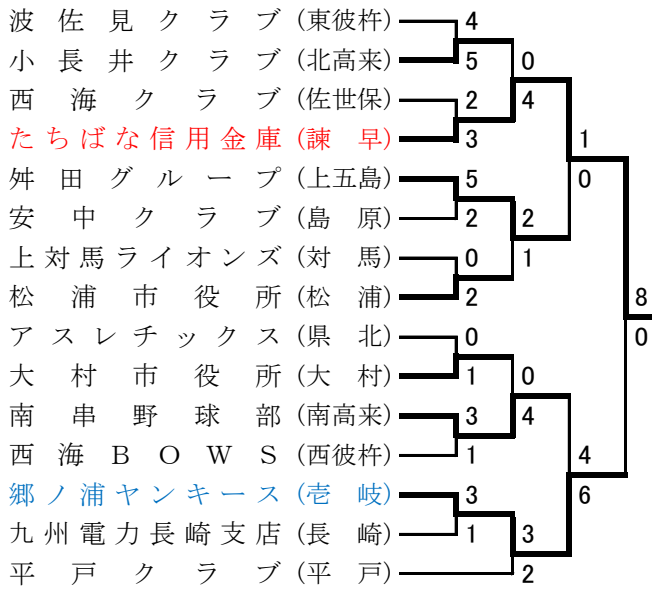

H.14年 第24回県予選(諫早)

H.15年 第25回県予選(南高)

H.14年 第24回西日本1部 : 山口

たちばな信用金庫

- 【一】 4-0 リースキン広島
- 【二】 5-1 大津赤十字病院(滋賀)
- 【準々】 2-7 脇町体協(徳島)

H.15年 第25回西日本1部 : 福岡

九州電力長崎支店

- 【一】 4-0 高松市役所(香川)
- 【二】 4-0 マリン(宮崎)
- 【準々】 5-4 九電北九州(開催地)
- 【準】 5-3 モンスター(愛媛)
- 【決】 9-10 (11回)鹿児島ミッキーズ **準優勝**

H.16年 第26回県予選(波佐見)

H.17年 第27回県予選(佐世保)

市町村合併で北高来支部が諫早支部に吸収

H.16年 第26回西日本1部 : 山口

TEAM橋口

- 【一】 2-1 日南体協野球部(鳥取)
- 【二】 8-7 (11回)レッドキャノンズ(愛媛)
- 【準々】 6-8 大和ガス(奈良)

H.17年 第27回西日本1部 : 京都

ニューインペリアルレッズ

- 【一】 0-2 ジャンクス(奈良)