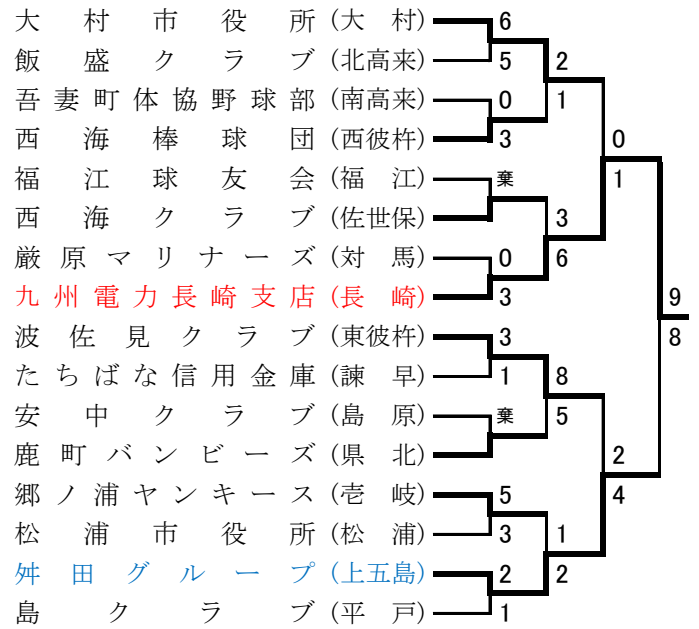

H.14年 第24回県予選(諫早)

H.15年 第25回県予選(南高)

H.14年 第24回西日本1部 : 山口

たちばな信用金庫

- 【一】 4-0 リースキン広島
- 【二】 5-1 大津赤十字病院(滋賀)
- 【準々】 2-7 脇町体協(徳島)

H.15年 第25回西日本1部 : 福岡

九州電力長崎支店

- 【一】 4-0 高松市役所(香川)
- 【二】 4-0 マリン(宮崎)
- 【準々】 5-4 九電北九州(開催地)
- 【準】 5-3 モンスター(愛媛)
- 【決】 9-10 (11回)鹿児島ミッキーズ **準優勝**

H.16年 第26回県予選(波佐見)

H.17年 第27回県予選(佐世保)

市町村合併で北高来支部が諫早支部に吸収

H.16年 第26回西日本1部 : 山口

TEAM橋口

- 【一】 2-1 日南体協野球部(鳥取)
- 【二】 8-7 (11回)レッドキャノンズ(愛媛)
- 【準々】 6-8 大和ガス(奈良)

H.17年 第27回西日本1部 : 京都

ニューインペリアルレッズ