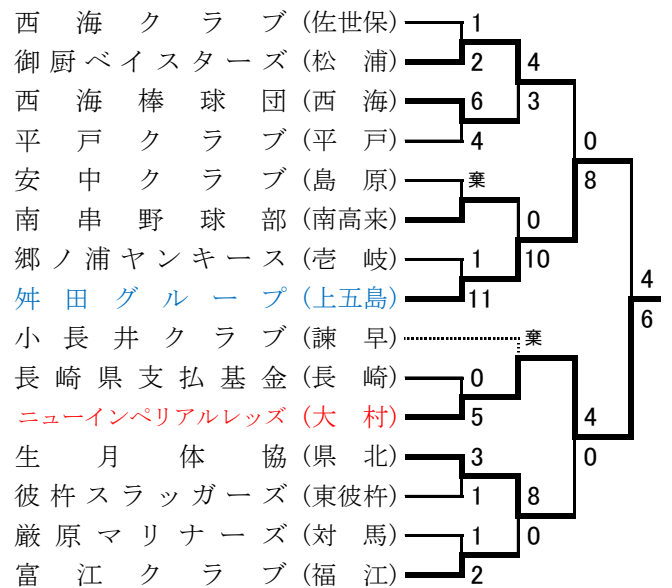

H.14年 第24回県予選(諫早)

H.15年 第25回県予選(南高)

H.14年 第24回西日本1部 : 山口

たちばな信用金庫

- 【一】 4-0 リースキン広島
- 【二】 5-1 大津赤十字病院(滋賀)
- 【準々】 2-7 脇町体協(徳島)

H.15年 第25回西日本1部 : 福岡

九州電力長崎支店

- 【一】 4-0 高松市役所(香川)
- 【二】 4-0 マリン(宮崎)
- 【準々】 5-4 九電北九州(開催地)
- 【準】 5-3 モンスター(愛媛)
- 【決】 9-10 (11回)鹿児島ミッキーズ **準優勝**

H.16年 第26回県予選(波佐見)

H.17年 第27回県予選(佐世保)

市町村合併で北高来支部が諫早支部に吸収

H.16年 第26回西日本1部 : 山口

TEAM橋口

- 【一】 2-1 日南体協野球部(鳥取)
- 【二】 8-7 (11回)レッドキャノンズ(愛媛)
- 【準々】 6-8 大和ガス(奈良)

H.17年 第27回西日本1部 : 京都

ニューインペリアルレッズ

- 【一】 0-2 ジャンクス(奈良)