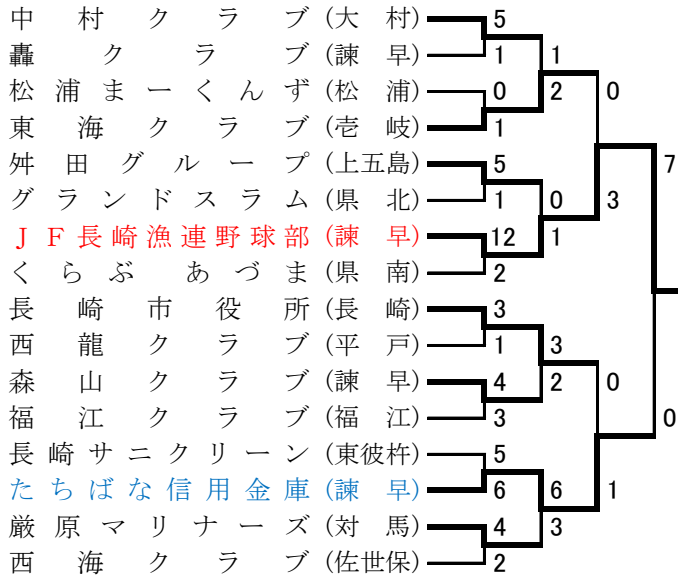

H.28年 第38回県予選(諫早)