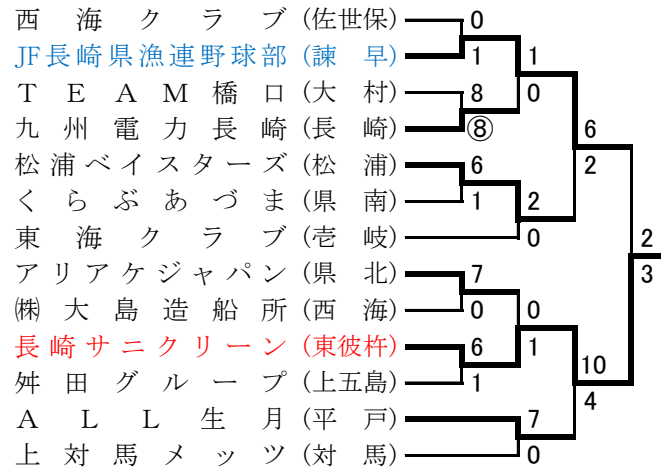

H.26年 第36回県予選(佐世保)

H.27年 第37回県予選(平戸)

H.26年 第36回西日本1部 : 和歌山

JF長崎県漁連野球部

- 【二】 2-0 掛合ファクトリー(島根)
- 【準々】 2-5 田村コピー(兵庫)

H.27年 第37回西日本1部 : 熊本

長崎サニクリーン

- 【一】 3-4 佐藤カプセラーズ(奈良)