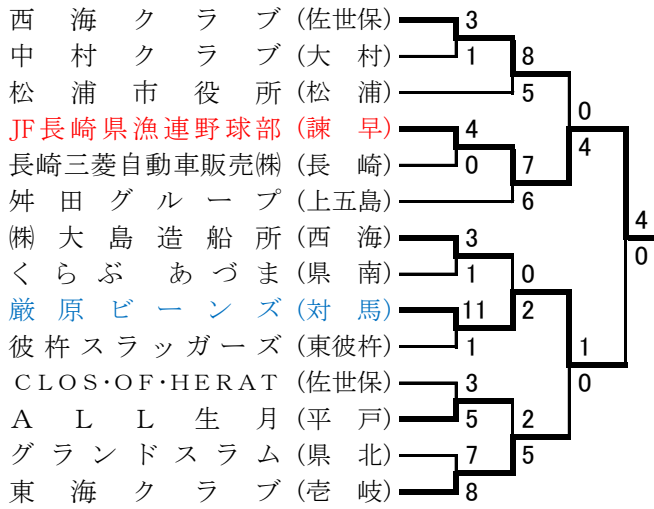

H.26年 第36回県予選(佐世保)

H.27年 第37回県予選(平戸)

H.26年 第36回西日本1部 : 和歌山

JF長崎県漁連野球部

- 【二】 2-0 掛合ファクトリー(島根)
- 【準々】 2-5 田村コピー(兵庫)

H.27年 第37回西日本1部 : 熊本

長崎サニクリーン

- 【一】 3-4 佐藤カプセラーズ(奈良)