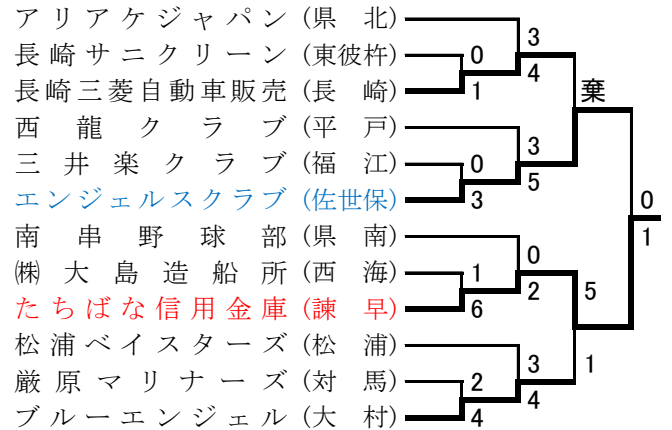

H.29年 第39回県予選(諫早)

H.28年 第38回西日本1部 : 大阪

JF長崎県漁連野球部

- 【一】 0-2 住之江スーパーパニック(開催地)

H.29年 第39回西日本1部 : 広島

たちばな信用金庫

- 【一】 2-3 ミスターダイヤモンドズ(大阪)