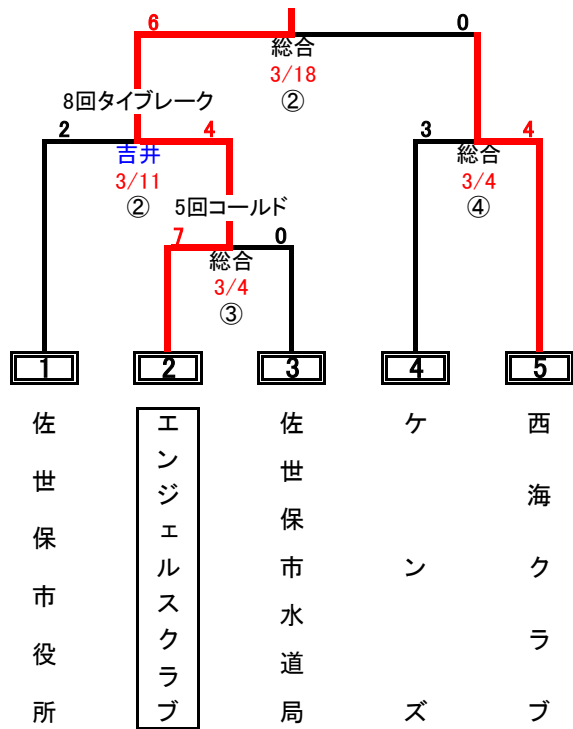

高松宮賜杯 第62回全日本軟式野球大会 佐世保支部予選会

1部(B級)代表

エンジェルズクラブ

【一回戦】	五回コールド		
佐世保市水道局	000 00		0
エンジェルズクラブ	140 02x		7
【準決勝】			
ケンズ	021 000 0		3
西海クラブ	030 100 X		4
【準決勝】	延長八回タイブレーク		
エンジェルズクラブ	000 000 04		4
佐世保市役所	000 000 02		2
【決勝】	五回コールド		
西海クラブ	000 000 0		0
エンジェルズクラブ	024 000 X		6