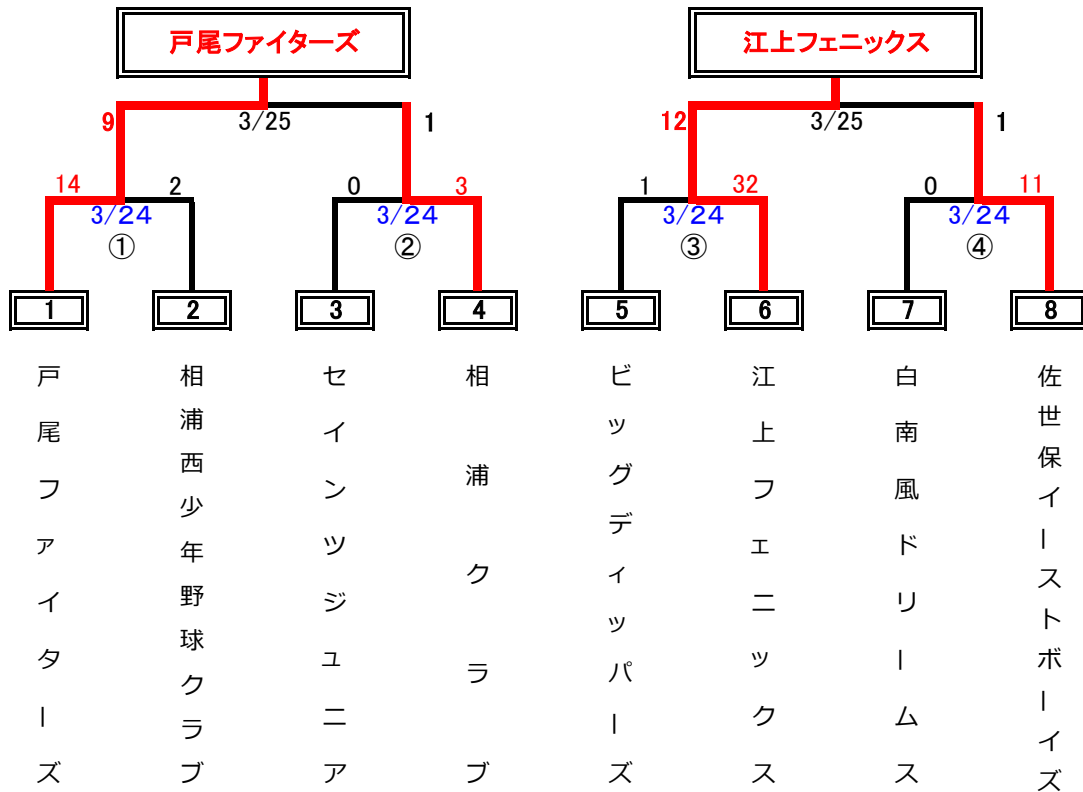

【一回戦】

戸尾ファイターズ	335 30	14
相浦西少年野球クラブ	110 00	2

セインツジュニア	000 000 0	0
相浦クラブ	110 100 X	3

江上フェニックス	728 4(11)	32
ビッグディッパーズ	000 01	1

白南風ドリームス	000 00	0
佐世保イーストボーイズ	109 1X	11

【代表決定戦】

相浦クラブ	001 00	1
戸尾ファイターズ	404 1X	9

江上フェニックス	123 105	12
佐世保イーストボーイズ	000 100	1

【第三代表決定戦】

相浦クラブ	214 15	13
佐世保イーストボーイズ	000 00	0