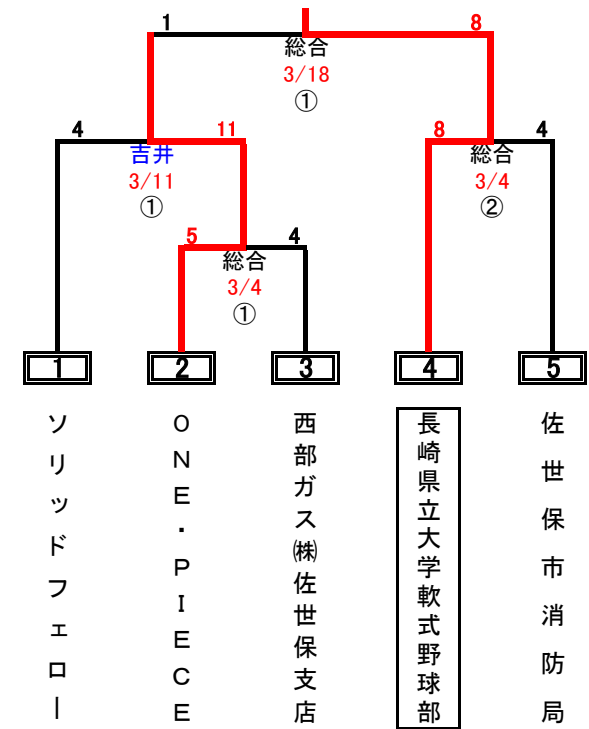

2部(C級)代表

長崎県立大学軟式野球部

【一回戦】	五回時間切れ		
西部ガス(株)佐世保支店	400 00		4
ONE・PIECE	210 02x		5
【準決勝】			
長崎県立大学軟式野球部	300 011 3		8
佐世保市消防局	300 001 0		4
【準決勝】	五回コールド		
ソリッドフェロー	120 01		4
ONE・PIECE	820 01x		11
【決勝】	五回コールド		
長崎県立大学軟式野球部	101 60		8
ONE・PIECE	100 00		1